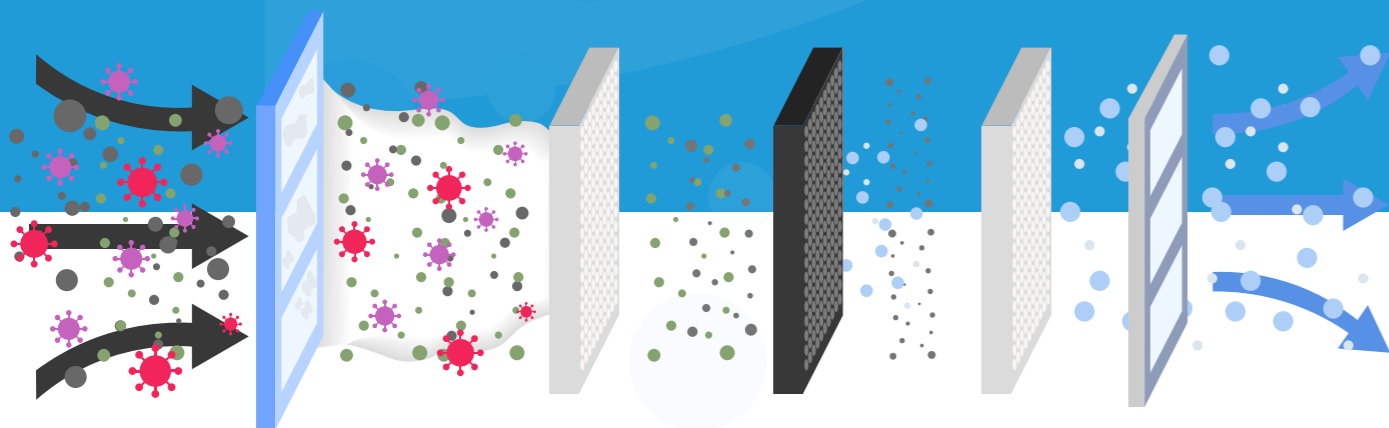

**Inteligentny tryb nocny „Sleep”**

Jeśli wskaźniki jakości powietrza PM2,5 przekraczają 50, oczyszczacz będzie działał ze średnią prędkością, aby zapewnić równowagę między oczyszczaniem

**Czujnik światła**

Urządzenie automatycznie przełączy się w tryb nocny i ściemni wyświetlacz, gdy w pomieszczeniu zacznie się ściemniać

Oczyszczacz wyposażony w koła jezdne

Wyłącznik czasowy (Timer) o 1, 2, 4 i 8:00

# 5 WARSTWOWE FILTRY POWIETRZA

- Filtr wstępny:** usuwa włosy/kurz i inne duże zanieczyszczenia
- Warstwa antybakteryjna PET:** warstwa antybakteryjna oczyszcza powietrze z wirusów, bakterii, pleśni i innych mikroorganizmów, a także przedłuża żywotność filtra HEPA
- Warstwa węgla aktywnego:** warstwa z węglem aktywnym, usuwa dym tytoniowy, wyłapuje szkodliwe gazy (np. Tlenek węgla oraz oczyszcza powietrze z innych nieprzyjemnych zapachów i związków chemicznych)
- Filtr HEPA (HEPA 13):** oczyszcza powietrze z 99,97% kurzu, pyłków i innych cząstek alergenów do 0,3 mikrona
- Filtr z siatki nylonowej:** chroni filtr HEPA