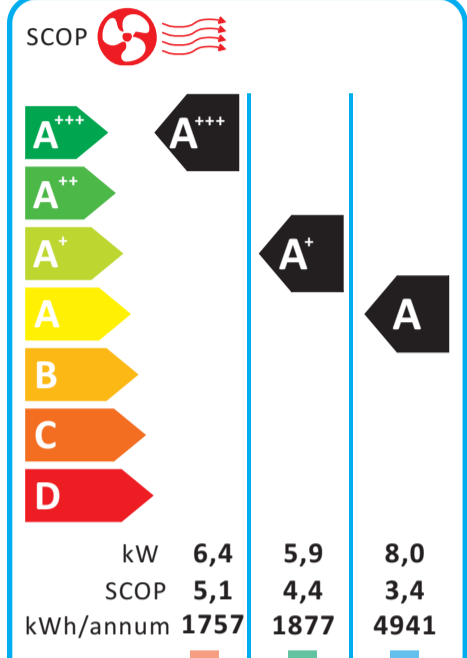

120

15

5

210

ENERG
енергия · ενεργεια

Y IJA
IE IA

CH
Cooper & Hunter
COOPER & HUNTER INTERNATIONAL CORPORATION

Model CH-S18FTXAM2S-WP