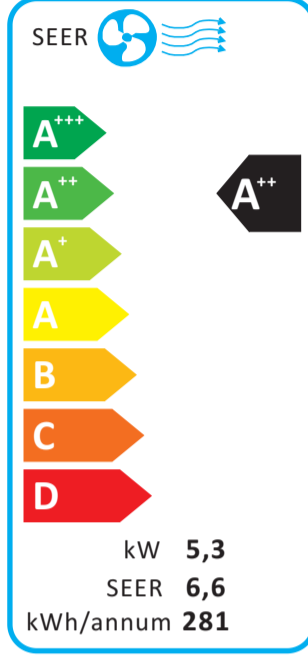

120

15

5

210

ENERG
енергия · ενεργεια

Y IJA
IE IA

CH
Cooper & Hunter
COOPER & HUNTER INTERNATIONAL CORPORATION

Model CH-S18FTXAM2S-WP