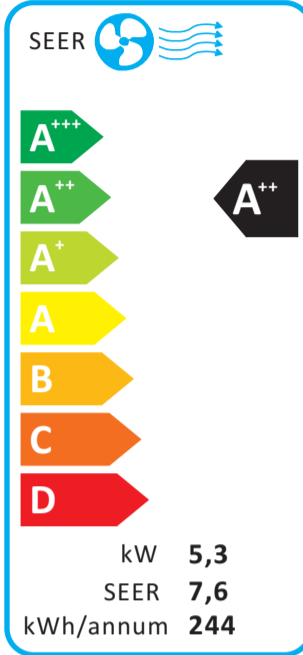

ENERG
енергия · ενεργεια

Y IJA
IE IA

CH
Cooper & Hunter
COOPER & HUNTER INTERNATIONAL CORPORATION

Model CH-S18FTXAL-GD

ENERGIA · ЕНЕРГИЯ · ΕΝΕΡΓΕΙΑ · ENERGIJA · ENERGY · ENERGIE · ENERGI
626/2011