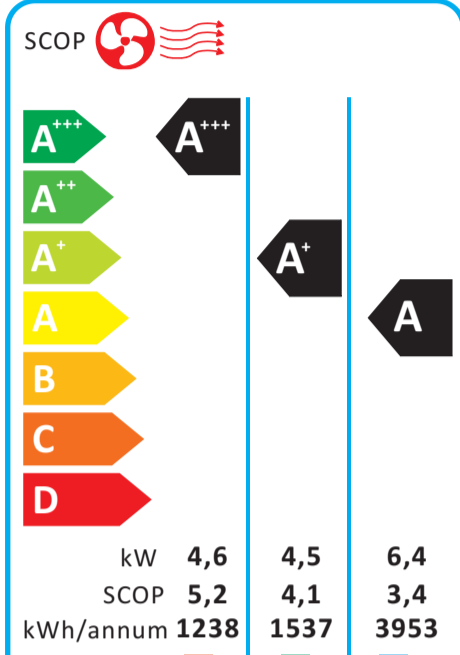

ENERG
енергия · ενεργεια

Y IJA
IE IA

CH
Cooper & Hunter
COOPER & HUNTER INTERNATIONAL CORPORATION

Model CH-S18FTXAL-GD

ENERGIA · ЕНЕРГИЯ · ΕΝΕΡΓΕΙΑ · ENERGIJA · ENERGY · ENERGIE · ENERGI
626/2011