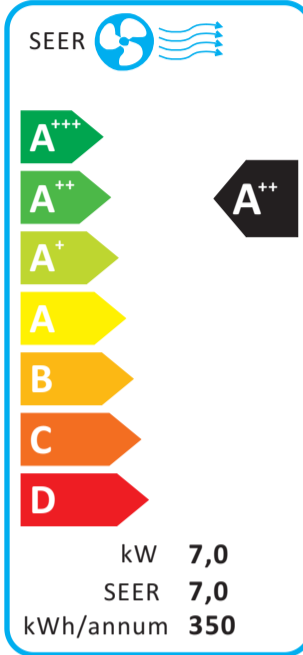

ENERG
енергия · ενεργεια

Y IJA
IE IA

CH
Cooper & Hunter
COOPER & HUNTER INTERNATIONAL CORPORATION

Model CH-S24FTXAL-WP

ENERGIA · ЕНЕРГИЯ · ΕΝΕΡΓΕΙΑ · ENERGIJA · ENERGY · ENERGIE · ENERGI
626/2011