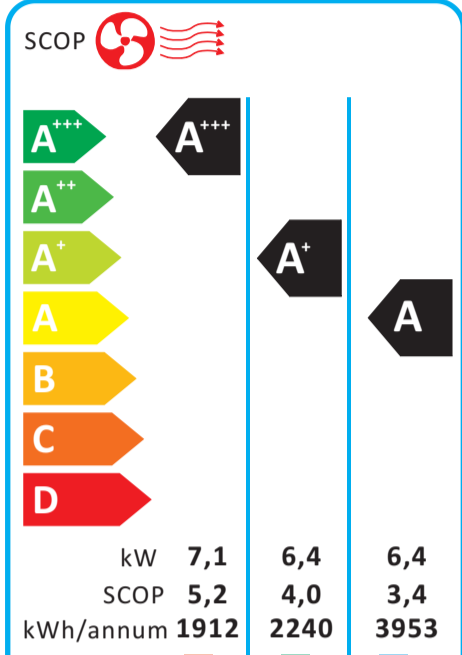

ENERG
енергия · ενεργεια

Y IJA
IE IA

CH
Cooper & Hunter
COOPER & HUNTER INTERNATIONAL CORPORATION

Model CH-S24FTXAL-WP

ENERGIA · ЕНЕРГИЯ · ΕΝΕΡΓΕΙΑ · ENERGIJA · ENERGY · ENERGIE · ENERGI
626/2011