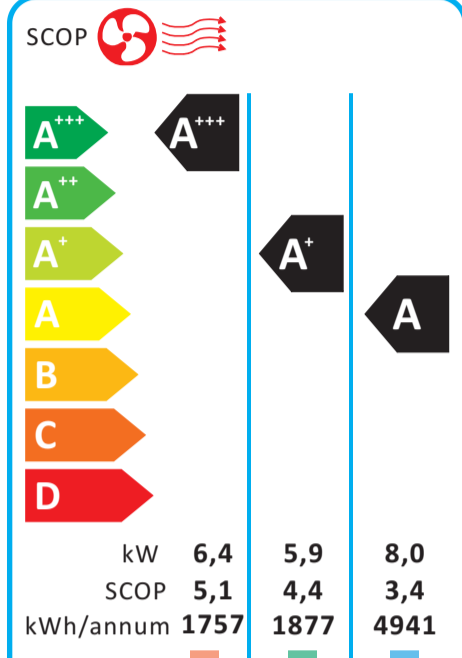

120

15

5

210

ENERG
енергия · ενεργεια

Y IJA
IE IA

CH
Cooper & Hunter
COOPER & HUNTER INTERNATIONAL CORPORATION

Model CH-S18FTXAM2S-GD