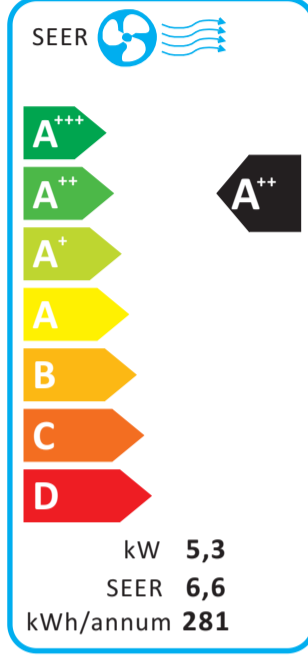

120

15

5

210

ENERG
енергия · ενεργεια

Y IJA
IE IA

CH
Cooper & Hunter
COOPER & HUNTER INTERNATIONAL CORPORATION

Model CH-S18FTXAM2S-GD