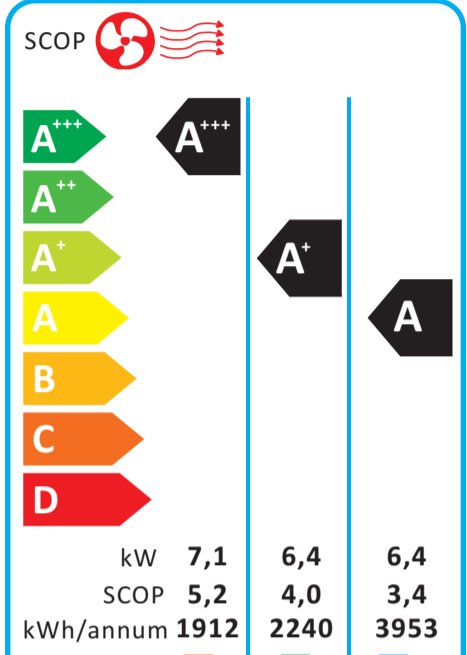

ENERG
енергия · ενεργεια

Y IJA
IE IA

CH
Cooper & Hunter
COOPER & HUNTER INTERNATIONAL CORPORATION

Model CH-S24FTXAL-SC

ENERGIA · ЕНЕРГИЯ · ΕΝΕΡΓΕΙΑ · ENERGIJA · ENERGY · ENERGIE · ENERGI
626/2011