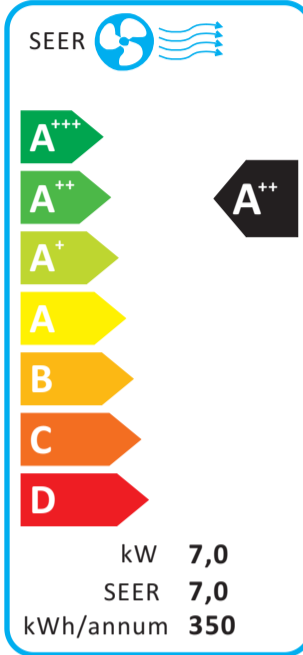

ENERG
енергия · ενεργεια

Y IJA
IE IA

CH
Cooper & Hunter
COOPER & HUNTER INTERNATIONAL CORPORATION

Model CH-S24FTXAL-SC

ENERGIA · ЕНЕРГИЯ · ΕΝΕΡΓΕΙΑ · ENERGIJA · ENERGY · ENERGIE · ENERGI
626/2011