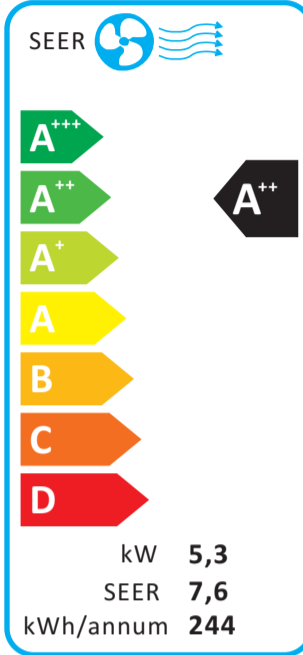

**ENERG**  
енергия · ενεργεια

Y IJA  
IE IA

**CH**  
Cooper & Hunter  
COOPER & HUNTER INTERNATIONAL CORPORATION

Model CH-S18FTXAL-FB

ENERGIA · ЕНЕРГИЯ · ΕΝΕΡΓΕΙΑ · ENERGIJA · ENERGY · ENERGIE · ENERGI  
626/2011