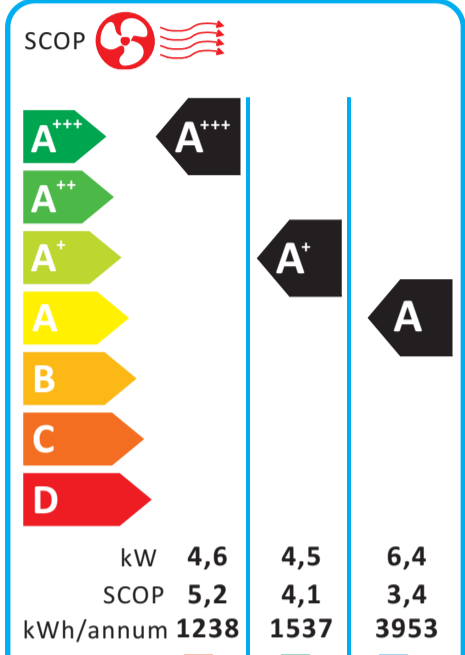

**ENERG**  
енергия · ενεργεια

Y IJA  
IE IA

**CH**  
Cooper & Hunter  
COOPER & HUNTER INTERNATIONAL CORPORATION

Model CH-S18FTXAL-FB

ENERGIA · ЕНЕРГИЯ · ΕΝΕΡΓΕΙΑ · ENERGIJA · ENERGY · ENERGIE · ENERGI  
626/2011