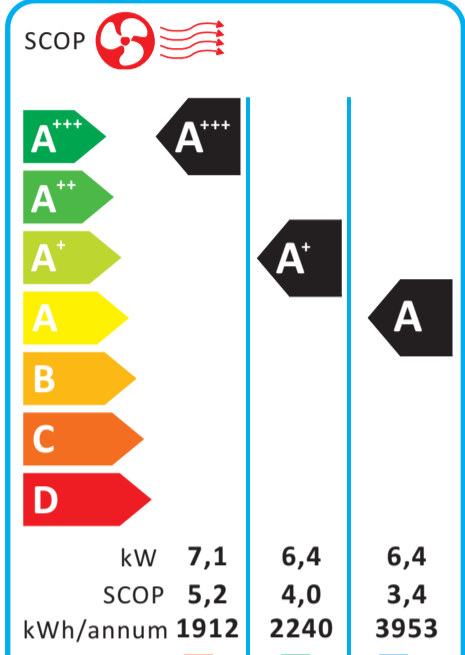

**ENERG**  
енергия · ενεργεια

Y IJA  
IE IA

**CH**  
Cooper & Hunter  
COOPER & HUNTER INTERNATIONAL CORPORATION

Model CH-S24FTXAL-FB

ENERGIA · ЕНЕРГИЯ · ΕΝΕΡΓΕΙΑ · ENERGIJA · ENERGY · ENERGIE · ENERGI  
626/2011