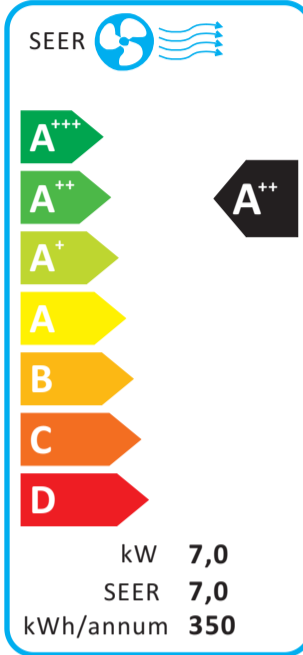

**ENERG**  
енергия · ενεργεια

Y IJA  
IE IA

**CH**  
Cooper & Hunter  
COOPER & HUNTER INTERNATIONAL CORPORATION

Model CH-S24FTXAL-FB

ENERGIA · ЕНЕРГИЯ · ΕΝΕΡΓΕΙΑ · ENERGIJA · ENERGY · ENERGIE · ENERGI  
626/2011