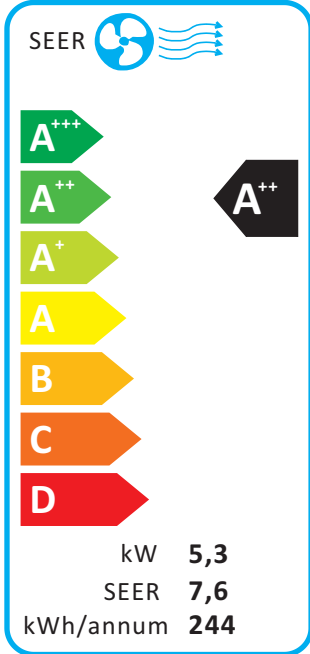

ENERG
енергия · ενεργεια

Y IJA
IE IA

CH
Cooper & Hunter
COOPER & HUNTER INTERNATIONAL CORPORATION

Model CH-S18FTXAL-WP

ENERGIA · ЕНЕРГИЯ · ΕΝΕΡΓΕΙΑ · ENERGIJA · ENERGY · ENERGIE · ENERGI
626/2011