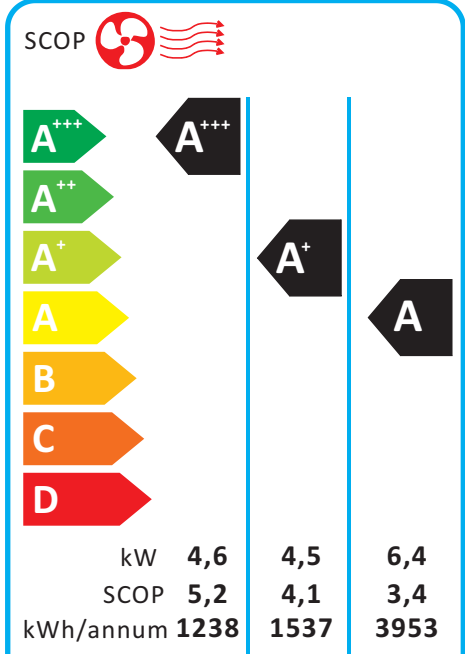

ENERG
енергия · ενεργεια

Y IJA
IE IA

CH
Cooper & Hunter
COOPER & HUNTER INTERNATIONAL CORPORATION

Model CH-S18FTXAL-WP

ENERGIA · ЕНЕРГИЯ · ΕΝΕΡΓΕΙΑ · ENERGIJA · ENERGY · ENERGIE · ENERGI
626/2011