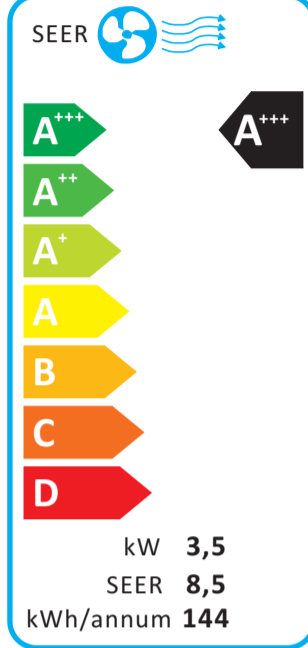

120

15

5

210

ENERG
енергия · ενεργεια

Y IJA
IE IA

CH
Cooper & Hunter
COOPER & HUNTER INTERNATIONAL CORPORATION

Model CH-S12FTXAL-WP