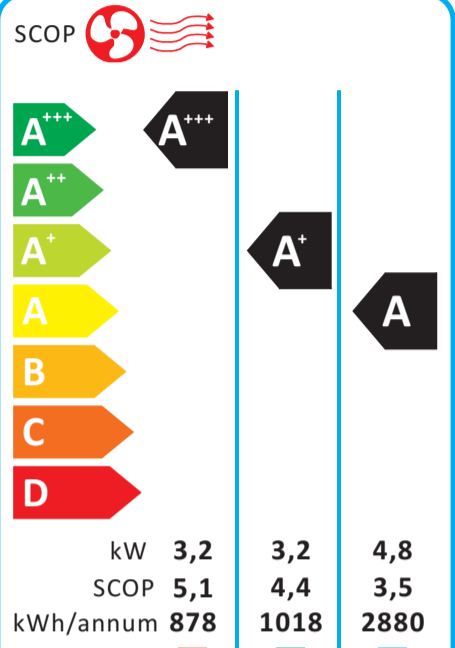

120

15

5

210

ENERG
енергия · ενεργεια

Y IJA
IE IA

CH
Cooper & Hunter
COOPER & HUNTER INTERNATIONAL CORPORATION

Model CH-S12FTXAL-WP