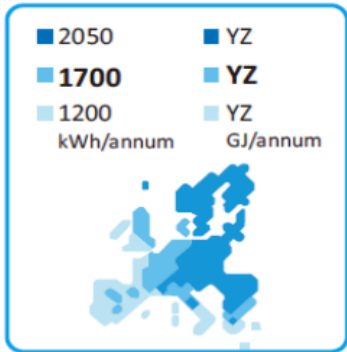

ENERG Y IJA
 енергия · ενεργεια IE IA

CH
 Cooper & Hunter
 COOPERANDHUNTER International Corporation

Model
 CH-WH5.0MIPRK
 +CH-WT200SW1.5EKV

2017

812/2013